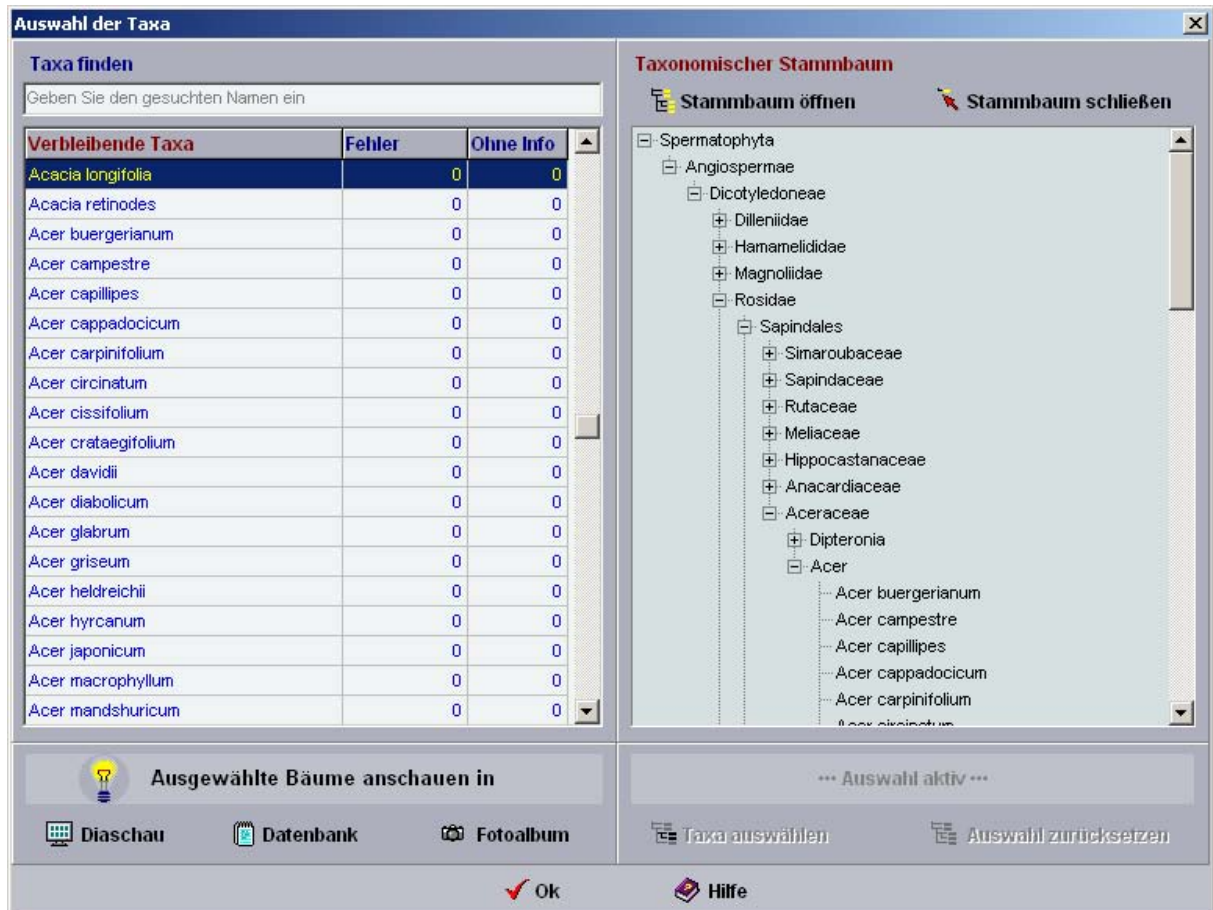

## Innenansicht

(Es sind **nur** die wichtigsten Menü-Fenster aufgeführt)

### 1. Hauptmenü

### 2. Bäume bestimmen/ Interaktive Bestimmungsschlüssel

#### 2.a. Auswahl der Merkmale ( durch Klick auf Abbildung)

2.b. Auswahl von Merkmalszustände (durch Doppelklick und Taste „OK“)

3. Bäume finden