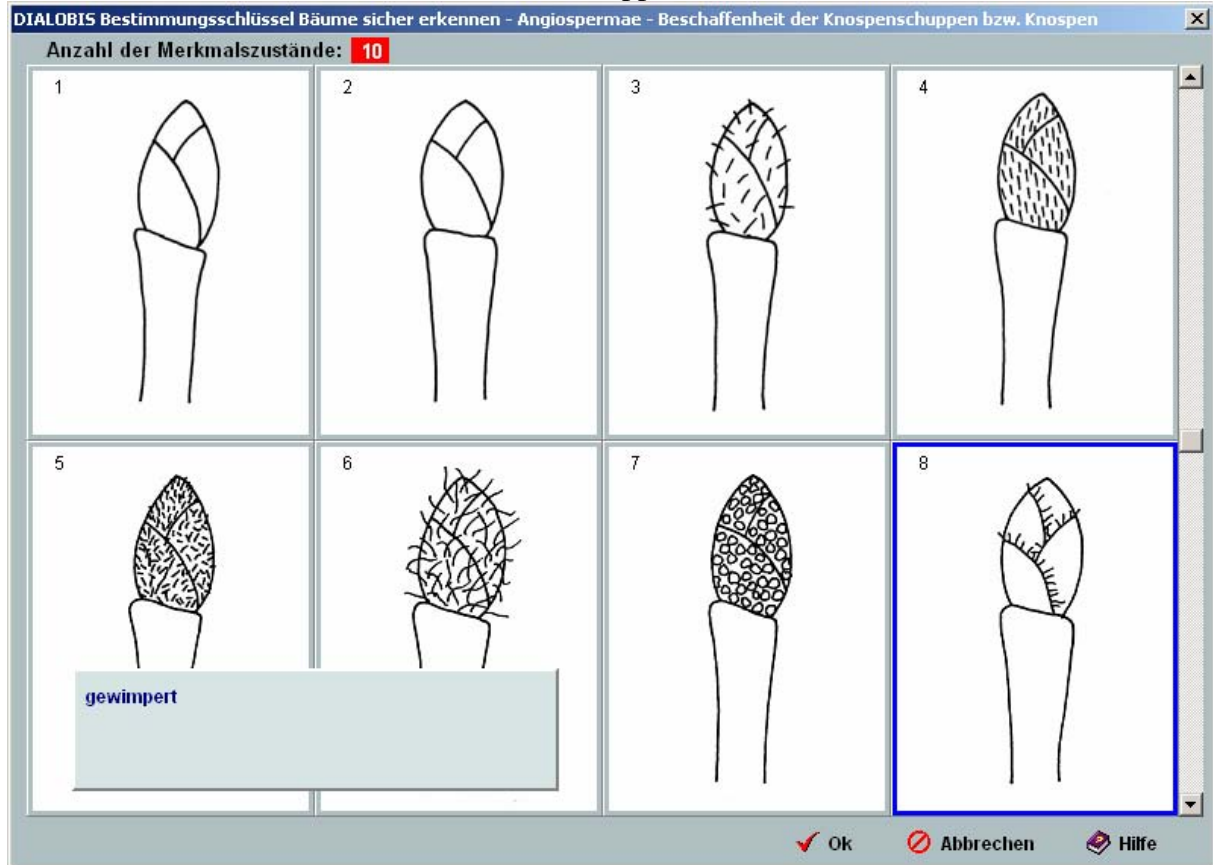

## Innenansicht

(Es sind **nur** die wichtigsten Menü-Fenster aufgeführt)

### 1. Hauptmenü

### 2. Bäume bestimmen/ Interaktive Bestimmungsschlüssel

#### 2.a. Auswahl der Merkmale ( durch Klick auf Abbildung)

2.b. Auswahl von Merkmalszustände (durch Doppelklick und Taste „OK“)

3. Bäume finden