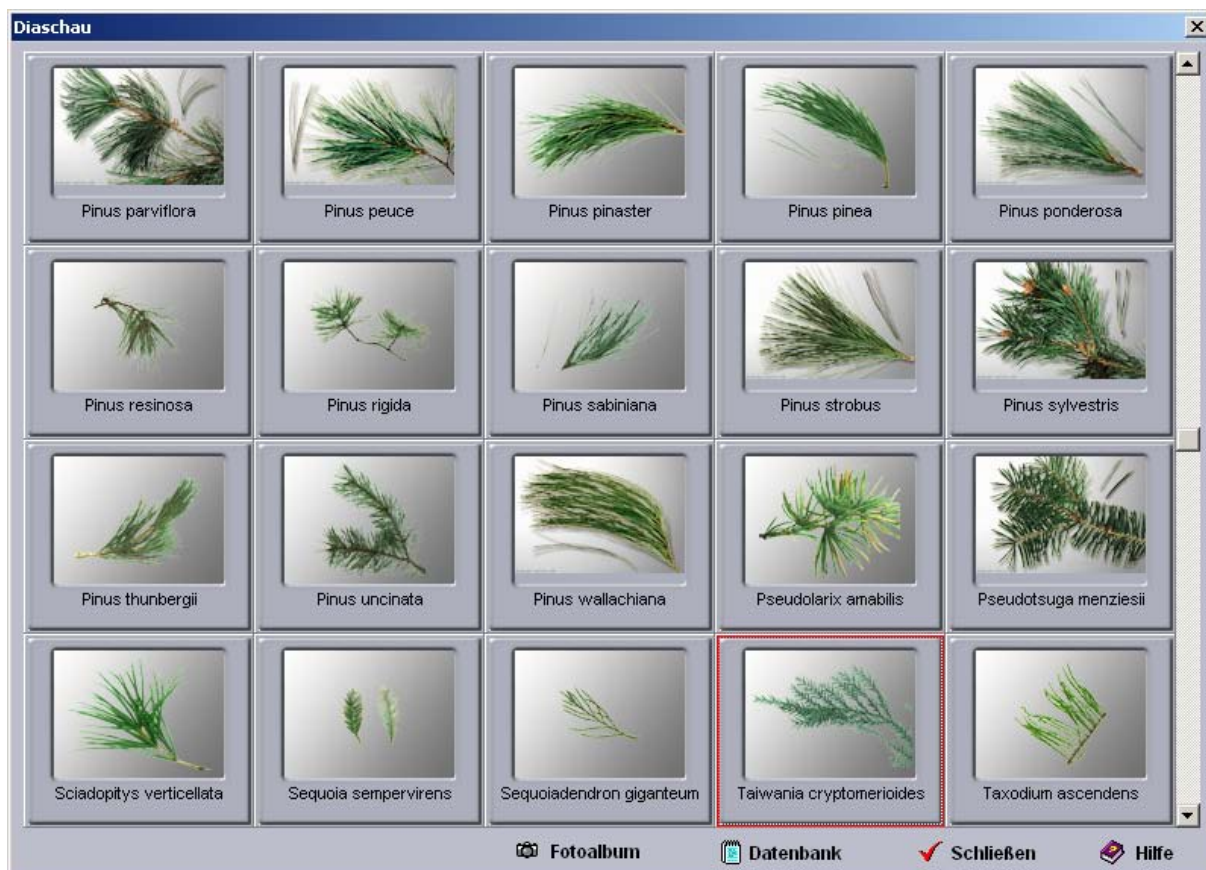

**Belaubung**  
Sommergrüne Laubbäume

**Verwendung**  
Häufig  
Bemerkenswerte Herbstfärbung, Nutzgehölz

**Beschreibung**

**Krone:** Rundlich, oft mehrstämmig-strauchförmig.  
**Rinde:** Graubraun, glatt.  
**Triebe:** Dünn, lichtseits dunkelrot bis violettbraun, schattenseits grün bis olivbraun, kahl, oft weißlich bereift, mit wenigen kleinen, dunkel graubraunen Lentizellen.  
**Knospen:** Spitz ei- bis kegelförmig, 4-6mm groß, dunkelrot, Basis oft grün, kahl oder an den Spitzen leicht behaart, mit 3-4 Knospenschuppen, Seitenknospen dem Trieb anliegend, meist 2 Knospen an der Triebspitze vorhanden.  
**Blattstiel:** Dünn, rot, kahl oder leicht behaart, gefurcht, bis 4cm lang.

#### 5. Fotoalbum

Über 6000 hochqualitative Farbfotos bzw. Zeichnungen von Bäumen und Details (Blätter, Blattnarben, Blüten, Früchte, Knospen, Rinde, Silhouetten und Zweige).

Fotoalbum - Pinus strobus

Pinus strobus Frucht

## 6. Diaschau